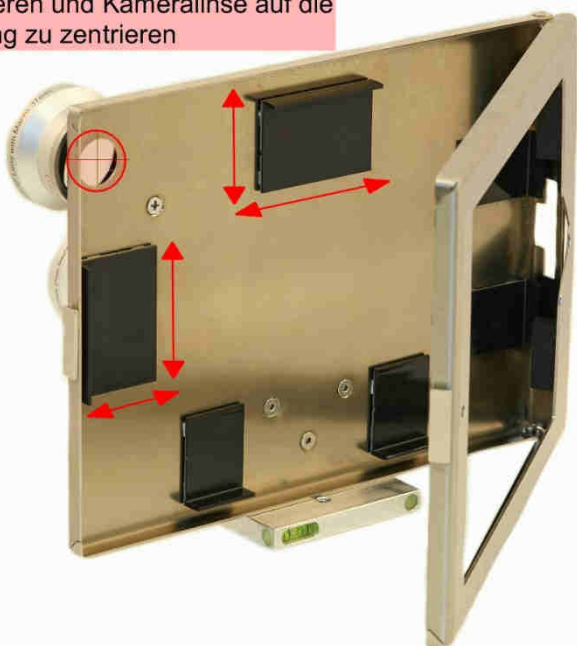

## LIEFERUMFANG HARDWARE – Bestandteile:

Schatulle

Stativ - 10 Jahre Garantie

Objektive - 37 mm  
Weitwinkel und Tele

## EINSTELLUNG und VORBEREITUNG:

Halterungen verschiebbar, um 9,7" iPad / Tablet an den Kanten zu fixieren und Kameralinse auf die Öffnung zu zentrieren

Objektive in den Objektivträger reindrehen